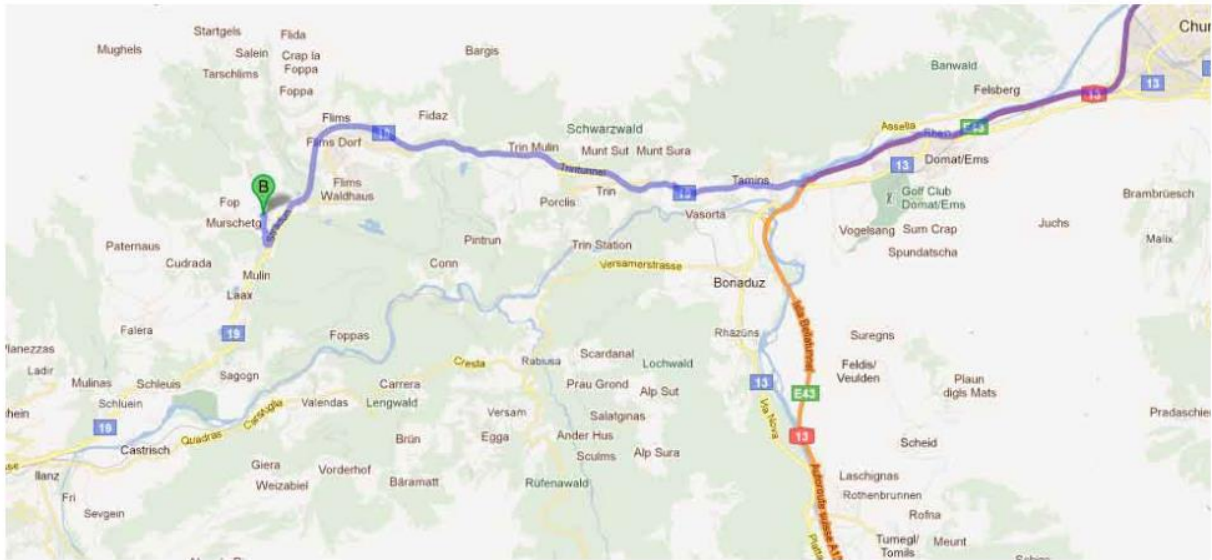

Anreise rocksresort

LAAX Airport Shuttle Service

Mit unserem Airport Shuttle Service kommen Sie ganz einfach und in nur 1 Stunde und 45 Minuten vom Flughafen Zürich und Friedrichshafen direkt zu uns nach LAAX.

Weitere Informationen und Buchung:
+41 (0) 81 927 77 77

Mit dem PKW

Aus Zürich kommend Richtung Chur auf der Autobahn A13 gelangen Sie einfach und bequem zu uns. An der Autobahnverzweigung Reichenau (Nr. 18) biegen Sie bitte Richtung Flims auf die Hauptstrasse (Nr. 19) ab. Von dort sind es nur noch ca. 15 Autominuten nach LAAX-Murschetg. Nachdem Sie den Tunnel Prau Pulté verlassen haben kommen Sie zum Kreisverkehr (Coop Tankstelle) und nehmen die erste Ausfahrt rechts. Nach 300 m finden Sie das rocksresort auf der linken Seite.